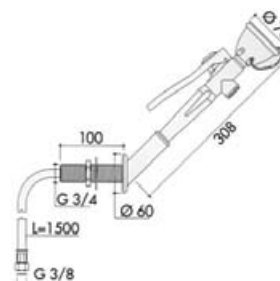

**Mod.1...060,
вертикальный кран с поворотом на 90°**

Вес: 0,80 кг

**Mod.1...011,
кран с выпуском на 45°**

Вес: 0,35 кг

**Mod.1...012,
угловой кран**

Вес: 069 кг

Производитель оставляет за собой право замену комплектующих (раковин, кранов, патрубков и т.д.) на аналоги в соответствии с параметрами качества продукции, без предварительного уведомления. Уточнение по какой либо позиции товара Вы можете получить у наших менеджеров.

Аварийные души

Аварийный душ (для глаз) поверхностного монтажа

Вес: 1,17 кг

Угловой аварийный душ (для глаз) поверхностного монтажа

Вес: 1,17 кг

Настенный аварийный душ (для глаз)

Вес: 1,17 кг

Двойной аварийный душ (для глаз) поверхностного монтажа

Mod. L30, раковина Durcon

Габариты: 503x427x300 мм

Mod. CS-12, раковина Durcon

Габариты: 266x114x216 мм

Mod. L3, раковина Durcon

Габариты: 350x250x177 мм

Mod. R460, раковина керамическая

Габариты: 460x460x300 мм

Mod. R450, раковина керамическая

Габариты: 450x450x250 мм

Mod. R310, раковина керамическая

Габариты: 295x150x135 мм

Производитель оставляет за собой право замену комплектующих (раковин, кранов, патрубков и т.д.) на аналоги в соответствии с параметрами качества продукции, без предварительного уведомления. Уточнение по какой либо позиции товара Вы можете получить у наших менеджеров.