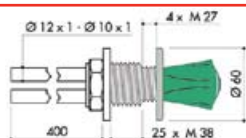

**Mod.1...310,
кран для дистанционного
управления (вентиль)**

Вес: 0,85 кг