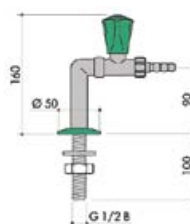

Краны и патрубки

**Mod.1...310,
кран для дистанционного
управления (вентиль)**

Вес: 0,75 кг

**Mod.1...326,
патрубок настольный**

Вес: 0,85 кг

**Mod. 1...321,
выпускной наконечник с поворотом на 90°**

Вес: 0,50 кг

**Mod.1...060,
вертикальный кран с поворотом на 90°**

Вес: 0,80 кг

**Mod.1...011,
кран с выпуском на 45°**

Вес: 0,35 кг

**Mod.1...012,
угловой кран**

Вес: 069 кг

Производитель оставляет за собой право замену комплектующих (раковин, кранов, патрубков и т.д.) на аналоги в соответствии с параметрами качества продукции, без предварительного уведомления. Уточнение по какой либо позиции товара Вы можете получить у наших менеджеров.