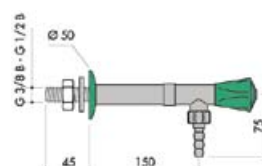

**Mod.1...060,
вертикальный кран с поворотом на 90°**

Вес: 0,80 кг

**Mod.1...011,
кран с выпуском на 45°**

Вес: 0,35 кг

**Mod.1...012,
угловой кран**

Вес: 069 кг

Производитель оставляет за собой право замену комплектующих (раковин, кранов, патрубков и т.д.) на аналоги в соответствии с параметрами качества продукции, без предварительного уведомления. Уточнение по какой либо позиции товара Вы можете получить у наших менеджеров.

Аварийные души

Аварийный душ (для глаз) поверхностного монтажа

Вес: 1,17 кг

Угловой аварийный душ (для глаз) поверхностного монтажа

Вес: 1,17 кг

Настенный аварийный душ (для глаз)

Вес: 1,17 кг

Двойной аварийный душ (для глаз) поверхностного монтажа