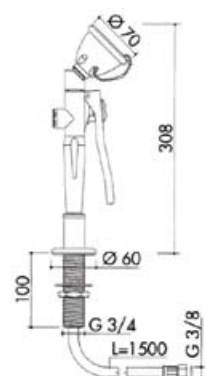

**Mod.1...060,
вертикальный кран с поворотом на 90°**

Вес: 0,80 кг

**Mod.1...011,
кран с выпуском на 45°**

Вес: 0,35 кг

**Mod.1...012,
угловой кран**

Вес: 069 кг

Производитель оставляет за собой право замену комплектующих (раковин, кранов, патрубков и т.д.) на аналоги в соответствии с параметрами качества продукции, без предварительного уведомления. Уточнение по какой либо позиции товара Вы можете получить у наших менеджеров.

Аварийные души

Аварийный душ (для глаз) поверхностного монтажа

Вес: 1,17 кг

Угловой аварийный душ (для глаз) поверхностного монтажа

Вес: 1,17 кг

Настенный аварийный душ (для глаз)

Вес: 1,17 кг

Двойной аварийный душ (для глаз) поверхностного монтажа

Mod. L30, раковина Durcon

Габариты: 503x427x300 мм

Mod. CS-12, раковина Durcon

Габариты: 266x114x216 мм

Mod. L3, раковина Durcon

Габариты: 350x250x177 мм

Mod. R460, раковина керамическая

Габариты: 460x460x300 мм

Mod. R450, раковина керамическая

Габариты: 450x450x250 мм

Mod. R310, раковина керамическая

Габариты: 295x150x135 мм

Производитель оставляет за собой право замену комплектующих (раковин, кранов, патрубков и т.д.) на аналоги в соответствии с параметрами качества продукции, без предварительного уведомления. Уточнение по какой либо позиции товара Вы можете получить у наших менеджеров.