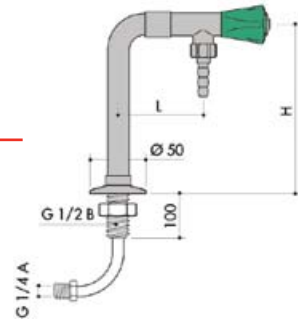

В артикуле первые две цифры обозначают предназначение крана или патрубка (соединителя).

Для воды	11.....
Для газа горючего	12.....
Для ГАЗА технического	13.....
Для сжатого воздуха	14.....
Для вакуума	15.....

Краны и краны-смесители

**Mod.1...062,
вертикальный кран
с одним выпуском на 90°**

H=300 мм
L=150 мм
Вес: 0,60 кг

**Mod.1...080,
вертикальный поворотный кран**

Вес: 0,85 кг

**Mod.1...085,
кран-смеситель с двумя рукоятками**

Mod. R450, раковина керамическая

Габариты: 450x450x250 мм

Mod. R310, раковина керамическая

Габариты: 295x150x135 мм

Производитель оставляет за собой право замену комплектующих (раковин, кранов, патрубков и т.д.) на аналоги в соответствии с параметрами качества продукции, без предварительного уведомления. Уточнение по какой либо позиции товара Вы можете получить у наших менеджеров.