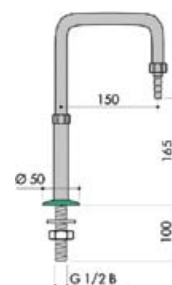

Краны и краны-смесители

**Mod.1...062,
вертикальный кран
с одним выпуском на 90°**

H=300 мм
L=150 мм
Вес: 0,60 кг

**Mod.1...080,
вертикальный поворотный кран**

Вес: 0,85 кг

**Mod.1...085,
кран-смеситель с двумя рукоятками**

Краны и патрубки

**Mod.1...310,
кран для дистанционного
управления (вентиль)**

Вес: 0,75 кг

**Mod.1...326,
патрубок настольный**

Вес: 0,85 кг

**Mod. 1...321,
выпускной наконечник с поворотом на 90°**

Вес: 0,50 кг

**Mod.1...060,
вертикальный кран с поворотом на 90°**

Вес: 0,80 кг

**Mod.1...011,
кран с выпуском на 45°**

Вес: 0,35 кг

**Mod.1...012,
угловой кран**

Вес: 069 кг

Производитель оставляет за собой право замену комплектующих (раковин, кранов, патрубков и т.д.) на аналоги в соответствии с параметрами качества продукции, без предварительного уведомления. Уточнение по какой либо позиции товара Вы можете получить у наших менеджеров.

Mod. R450, раковина керамическая

Габариты: 450x450x250 мм

Mod. R310, раковина керамическая

Габариты: 295x150x135 мм

Производитель оставляет за собой право замену комплектующих (раковин, кранов, патрубков и т.д.) на аналоги в соответствии с параметрами качества продукции, без предварительного уведомления. Уточнение по какой либо позиции товара Вы можете получить у наших менеджеров.