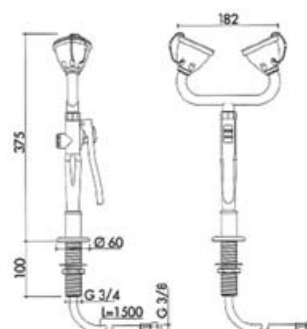

Производитель оставляет за собой право замену комплектующих (раковин, кранов, патрубков и т.д.) на аналоги в соответствии с параметрами качества продукции, без предварительного уведомления. Уточнение по какой либо позиции товара Вы можете получить у наших менеджеров.