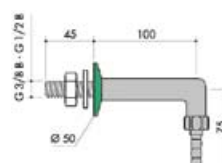

Краны и патрубки

**Mod.1...310,
кран для дистанционного
управления (вентиль)**

Вес: 0,75 кг

**Mod.1...326,
патрубок настольный**

Вес: 0,85 кг

**Mod. 1...321,
выпускной наконечник с поворотом на 90°**

Вес: 0,50 кг

**Mod.1...060,
вертикальный кран с поворотом на 90°**

Вес: 0,80 кг

**Mod.1...011,
кран с выпуском на 45°**

Вес: 0,35 кг

**Mod.1...012,
угловой кран**

Вес: 069 кг

Производитель оставляет за собой право замену комплектующих (раковин, кранов, патрубков и т.д.) на аналоги в соответствии с параметрами качества продукции, без предварительного уведомления. Уточнение по какой либо позиции товара Вы можете получить у наших менеджеров.