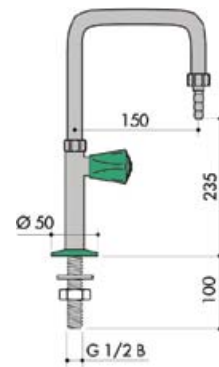

В артикуле первые две цифры обозначают предназначение крана или патрубка (соединителя).

Для воды	11.....
Для газа горючего	12.....
Для ГАЗА технического	13.....
Для сжатого воздуха	14.....
Для вакуума	15.....

Краны и краны-смесители

**Mod.1...062,
вертикальный кран
с одним выпуском на 90°**

H=300 мм
L=150 мм
Вес: 0,60 кг

**Mod.1...080,
вертикальный поворотный кран**

Вес: 0,85 кг

**Mod.1...085,
кран-смеситель с двумя рукоятками**

Mod. L30, раковина Durcon

Габариты: 503x427x300 мм

Mod. CS-12, раковина Durcon

Габариты: 266x114x216 мм

Mod. L3, раковина Durcon

Габариты: 350x250x177 мм

Mod. R460, раковина керамическая

Габариты: 460x460x300 мм

Mod. R450, раковина керамическая

Габариты: 450x450x250 мм

Mod. R310, раковина керамическая

Габариты: 295x150x135 мм

Производитель оставляет за собой право замену комплектующих (раковин, кранов, патрубков и т.д.) на аналоги в соответствии с параметрами качества продукции, без предварительного уведомления. Уточнение по какой либо позиции товара Вы можете получить у наших менеджеров.