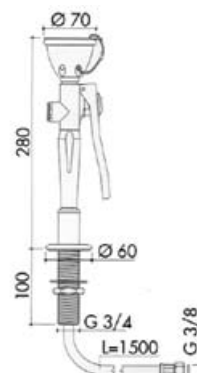

**Mod.1...060,
вертикальный кран с поворотом на 90°**

Вес: 0,80 кг

**Mod.1...011,
кран с выпуском на 45°**

Вес: 0,35 кг

**Mod.1...012,
угловой кран**

Вес: 069 кг

Производитель оставляет за собой право замену комплектующих (раковин, кранов, патрубков и т.д.) на аналоги в соответствии с параметрами качества продукции, без предварительного уведомления. Уточнение по какой либо позиции товара Вы можете получить у наших менеджеров.

Аварийные души

Аварийный душ (для глаз) поверхностного монтажа

Вес: 1,17 кг

Угловой аварийный душ (для глаз) поверхностного монтажа

Вес: 1,17 кг

Настенный аварийный душ (для глаз)

Вес: 1,17 кг

Двойной аварийный душ (для глаз) поверхностного монтажа

Mod. L30, раковина Durcon

Габариты: 503x427x300 мм

Mod. CS-12, раковина Durcon

Габариты: 266x114x216 мм

Mod. L3, раковина Durcon

Габариты: 350x250x177 мм

Mod. R460, раковина керамическая

Габариты: 460x460x300 мм

Mod. R450, раковина керамическая

Габариты: 450x450x250 мм

Mod. R310, раковина керамическая

Габариты: 295x150x135 мм

Производитель оставляет за собой право замену комплектующих (раковин, кранов, патрубков и т.д.) на аналоги в соответствии с параметрами качества продукции, без предварительного уведомления. Уточнение по какой либо позиции товара Вы можете получить у наших менеджеров.