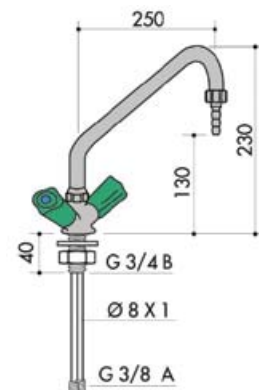

**Mod.1...085,
кран-смеситель с двумя рукоятками**

Производитель оставляет за собой право замену комплектующих (раковин, кранов, патрубков и т.д.) на аналоги в соответствии с параметрами качества продукции, без предварительного уведомления. Уточнение по какой либо позиции товара Вы можете получить у наших менеджеров.