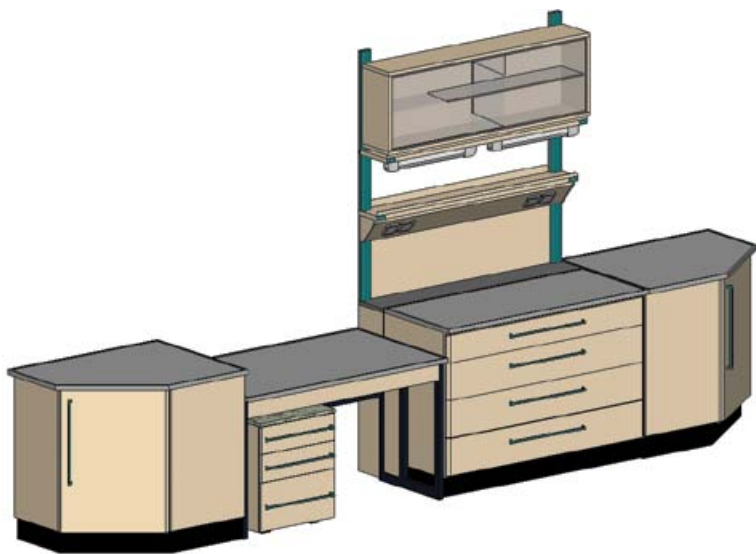

Пристенные комплекты

МИНИ-П

Габариты: 1200x900x2220 мм

Описание: стол «Прогресс», модуль «Стиль», шкаф настольный при необходимости. Пристенные комплекты формируются из столов «Прогресс», «Динамика», приставных модулей «Стиль», при необходимости включаются титровальные установки, весовые и письменные столы

МИДИ-П

Габариты: 3000x900x2220 мм

Описание: стол «Прогресс», модуль «Стиль», шкаф настольный при необходимости, 2 тумбы ПроСт-41 или ПроМо-5. Пристенные комплекты формируются из столов «Прогресс», «Динамика», приставных модулей «Стиль», при необходимости включаются титровальные установки, весовые и письменные столы

МИДИ-П2

Габариты: 2400x900x2220 мм

Описание: стол «Прогресс», модуль «Стиль», шкаф настольный при необходимости. Пристенные комплекты формируются из столов «Прогресс», «Динамика», приставных модулей «Стиль», при необходимости включаются титровальные установки, весовые и письменные столы

Пристенные комплекты

МАКСИ-П

Габариты: 4200x900x2220 мм

Описание: стол «Прогресс», модуль «Стиль», шкафы настольные при необходимости, стол письменный «Динамика», тумбы подкатные при необходимости, 2 тумбы ПроСт-41 или ПроМо-5.