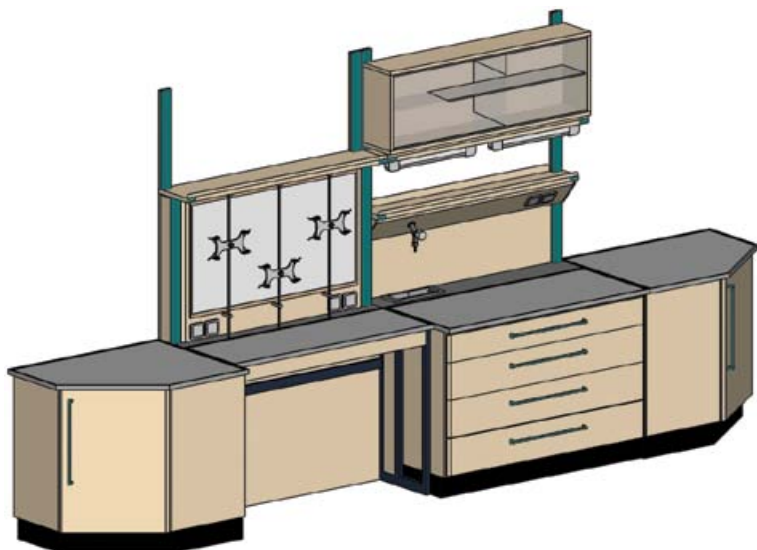

МАКСИ-П3

Габариты: 4200x900x2220 мм

Описание: 2 стола «Прогресс», 2 модуля «Стиль», Установка для титрования Стиль-УТ, шкафы настольные при необходимости, 2 тумбы ПроСт-71 или ПроМо-5.

Пристенные комплекты формируются из столов «Прогресс», «Динамика», приставных модулей «Стиль», при необходимости включаются титровальные установки, весовые и письменные столы