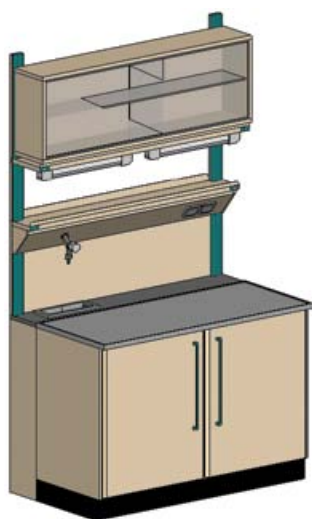

- в зависимости от площади оснащаемого помещения и требований пользователя, могут быть предложены комплекты различных конфигураций; представлены лишь некоторые.

С рекомендациями по стыковке различных столов между собой по размерам помещения можно ознакомиться в разделе «Методические рекомендации по проектированию лабораторий» на стр. 47.

Пристенные комплекты

МИНИ-П

Габариты: 1200x900x2220 мм

Описание: стол «Прогресс», модуль «Стиль», шкаф настольный при необходимости. Пристенные комплекты формируются из столов «Прогресс», «Динамика», приставных модулей «Стиль», при необходимости включаются титровальные установки, весовые и письменные столы

МИНИ-П2

Габариты: 1200x900x2220 мм

Описание: стол «Прогресс», модуль «Стиль». Пристенные комплекты формируются из столов «Прогресс», «Динамика», приставных модулей «Стиль», при необходимости включаются титровальные установки, весовые и письменные столы

МИДИ-П

Габариты: 3000x900x2220 мм

Описание: стол «Прогресс», модуль «Стиль», шкаф настольный при необходимости, 2 тумбы ПроСт-41 или ПроМо-5. Пристенные комплекты формируются из столов «Прогресс», «Динамика», приставных модулей «Стиль», при необходимости включаются титровальные установки, весовые и письменные столы