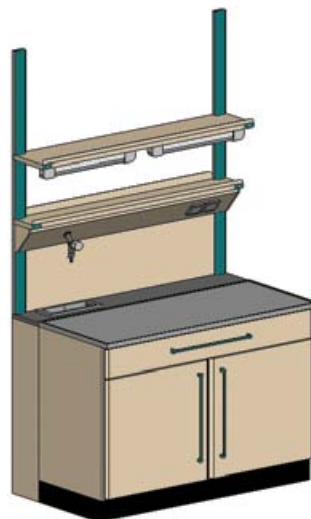

- в зависимости от площади оснащаемого помещения и требований пользователя, могут быть предложены комплекты различных конфигураций; представлены лишь некоторые.

С рекомендациями по стыковке различных столов между собой по размерам помещения можно ознакомиться в разделе «Методические рекомендации по проектированию лабораторий» на стр. 47.

Пристенные комплекты

МИНИ-П

Габариты: 1200x900x2220 мм

Описание: стол «Прогресс», модуль «Стиль», шкаф настольный при необходимости. Пристенные комплекты формируются из столов «Прогресс», «Динамика», приставных модулей «Стиль», при необходимости включаются титровальные установки, весовые и письменные столы

МИНИ-П2

Габариты: 1200x900x2220 мм

Описание: стол «Прогресс», модуль «Стиль». Пристенные комплекты формируются из столов «Прогресс», «Динамика», приставных модулей «Стиль», при необходимости включаются титровальные установки, весовые и письменные столы

МИДИ-П

Габариты: 3000x900x2220 мм

Описание: стол «Прогресс», модуль «Стиль», шкаф настольный при необходимости, 2 тумбы ПроСт-41 или ПроМо-5. Пристенные комплекты формируются из столов «Прогресс», «Динамика», приставных модулей «Стиль», при необходимости включаются титровальные установки, весовые и письменные столы