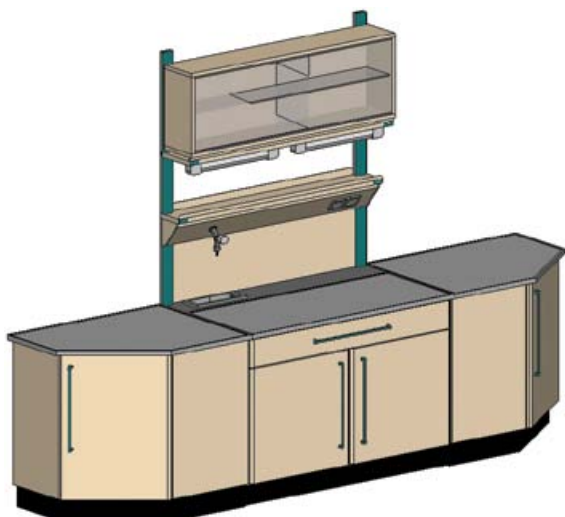

Пристенные комплекты

МИНИ-П

Габариты: 1200x900x2220 мм

Описание: стол «Прогресс», модуль «Стиль», шкаф настольный при необходимости. Пристенные комплекты формируются из столов «Прогресс», «Динамика», приставных модулей «Стиль», при необходимости включаются титровальные установки, весовые и письменные столы

МИНИ-П2

Габариты: 1200x900x2220 мм

Описание: стол «Прогресс», модуль «Стиль». Пристенные комплекты формируются из столов «Прогресс», «Динамика», приставных модулей «Стиль», при необходимости включаются титровальные установки, весовые и письменные столы

МИДИ-П

Габариты: 3000x900x2220 мм

Описание: стол «Прогресс», модуль «Стиль», шкаф настольный при необходимости, 2 тумбы ПроСт-41 или ПроМо-5. Пристенные комплекты формируются из столов «Прогресс», «Динамика», приставных модулей «Стиль», при необходимости включаются титровальные установки, весовые и письменные столы

МИДИ-П2

Габариты: 2400x900x2220 мм

Описание: стол «Прогресс», модуль «Стиль», шкаф настольный при необходимости. Пристенные комплекты формируются из столов «Прогресс», «Динамика», приставных модулей «Стиль», при необходимости включаются титровальные установки, весовые и письменные столы