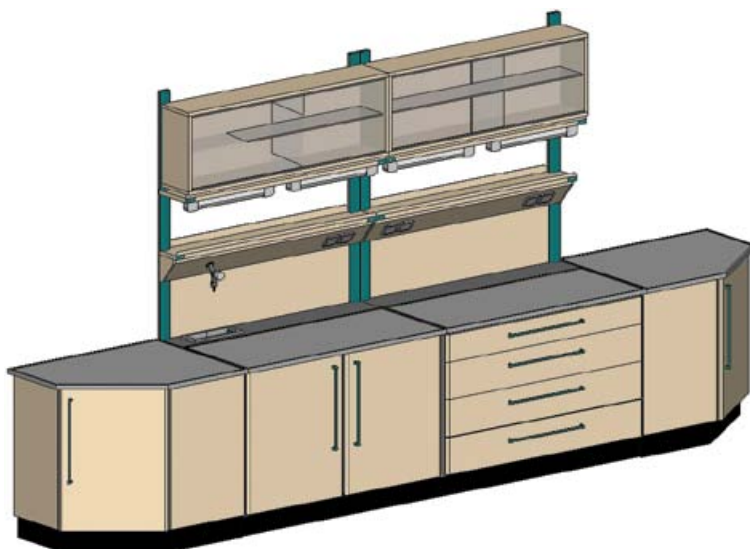

МАКСИ-П3

Габариты: 4200x900x2220 мм

Описание: 2 стола «Прогресс», 2 модуля «Стиль», Установка для титрования Стиль-УТ, шкафы настольные при необходимости, 2 тумбы ПроСт-71 или ПроМо-5.

Пристенные комплекты формируются из столов «Прогресс», «Динамика», приставных модулей «Стиль», при необходимости включаются титровальные установки, весовые и письменные столы