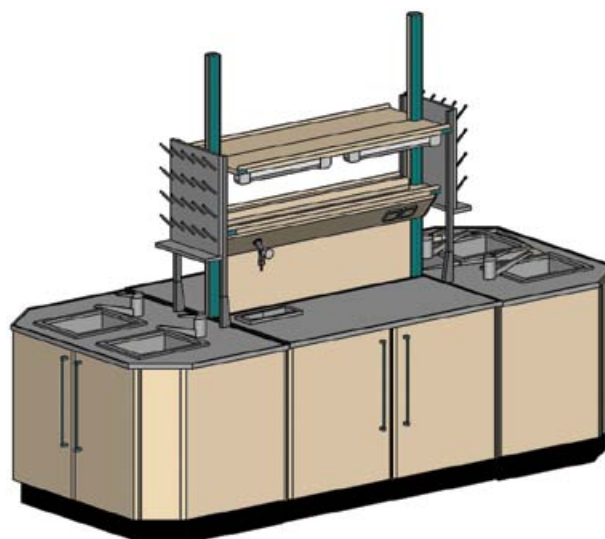

Габариты: 1200x1560x2220 мм

Описание: столы «Прогресс», модуль для островных комплектов «Стиль», шкафы настольные при необходимости.

Островные комплекты формируются из столов «Прогресс», «Динамика», островных модулей «Стиль», при необходимости включаются титровальные установки, весовые и письменные столы

МИНИ-O2

Габариты: 1200x1560x2220 мм

Описание: столы «Прогресс», модуль для островных комплектов «Стиль» -10 (-20), шкафы настольные при необходимости.

Островные комплекты формируются из столов «Прогресс», «Динамика», островных модулей «Стиль», при необходимости включаются титровальные установки, весовые и письменные столы

МИДИ-О

Габариты: 2400x1560x2220 мм

Описание: столы «Прогресс», модуль для островных комплектов Стиль-10 (-20), шкафы настольные при необходимости, столы торцевые ПроСт-73 или ПроМо-7.

Островные комплекты формируются из столов «Прогресс», «Динамика», островных модулей «Стиль», при необходимости включаются титровальные установки, весовые и письменные столы

МИДИ-O2

Габариты: 2600x1560x2220 мм

Описание: столы «Прогресс», модуль для островных комплектов Стиль-10 (-20), шкафы настольные при необходимости.

Островные комплекты формируются из столов «Прогресс», «Динамика», островных модулей «Стиль», при необходимости включаются титровальные установки, весовые и письменные столы