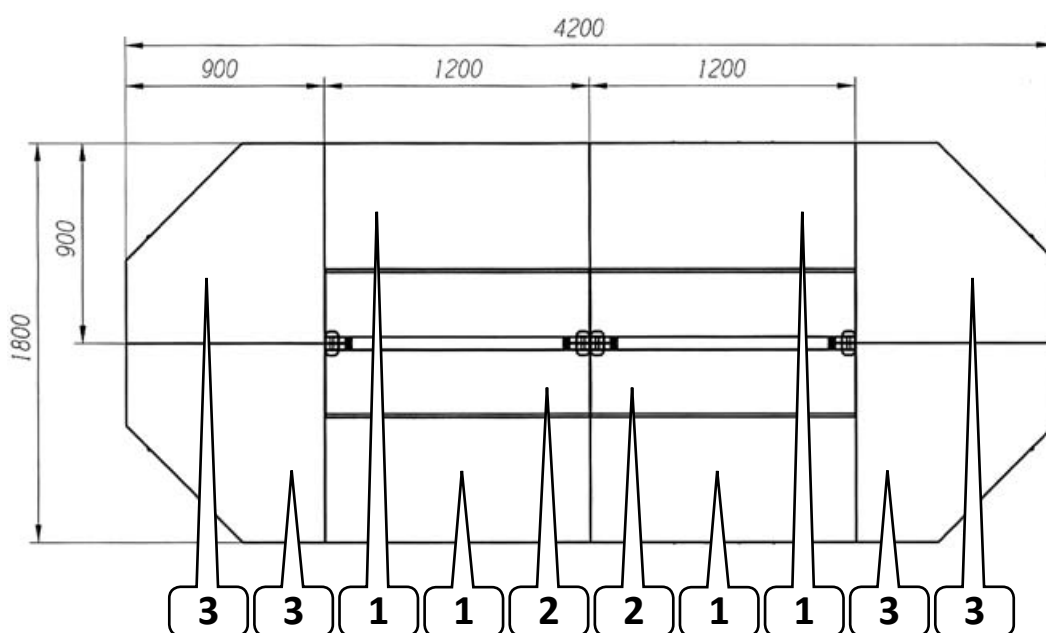

1. Стол рабочий 1200х650х900.
2. Модуль приставной Стиль-1 или Стиль-2, требуется дополнительное увеличение столешницы столов (1), может дополнительно комплектоваться кранами, раковинами для отгонки.
3. Стол для внешних угловых соединений ПроСТ-71.