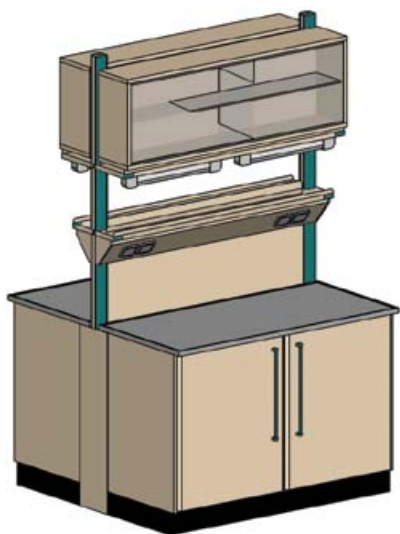

С рекомендациями по стыковке различных столов между собой по размерам помещения можно ознакомиться в разделе «Методические рекомендации по проектированию лабораторий» на стр. 47.

Островные комплекты

МИНИ-О

Габариты: 1200x1560x2220 мм

Описание: столы «Прогресс», модуль для островных комплектов «Стиль», шкафы настольные при необходимости.

Островные комплекты формируются из столов «Прогресс», «Динамика», островных модулей «Стиль», при необходимости включаются титровальные установки, весовые и письменные столы

МИНИ-O2

Габариты: 1200x1560x2220 мм

Описание: столы «Прогресс», модуль для островных комплектов «Стиль» -10 (-20), шкафы настольные при необходимости.

Островные комплекты формируются из столов «Прогресс», «Динамика», островных модулей «Стиль», при необходимости включаются титровальные установки, весовые и письменные столы

МИДИ-О

Габариты: 2400x1560x2220 мм

Описание: столы «Прогресс», модуль для островных комплектов Стиль-10 (-20), шкафы настольные при необходимости, столы торцевые ПроСт-73 или ПроМо-7.

Островные комплекты формируются из столов «Прогресс», «Динамика», островных модулей «Стиль», при необходимости включаются титровальные установки, весовые и письменные столы