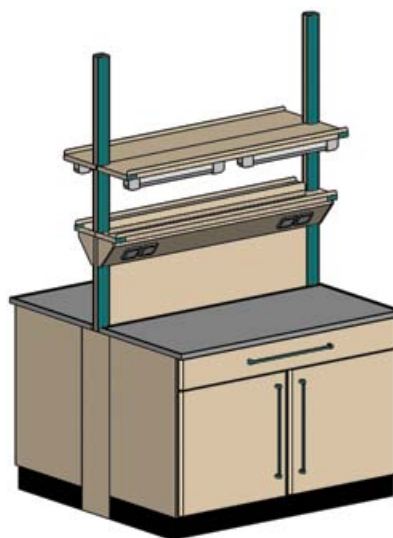

С рекомендациями по стыковке различных столов между собой по размерам помещения можно ознакомиться в разделе «Методические рекомендации по проектированию лабораторий» на стр. 47.

Островные комплекты

МИНИ-О

Габариты: 1200x1560x2220 мм

Описание: столы «Прогресс», модуль для островных комплектов «Стиль», шкафы настольные при необходимости.

Островные комплекты формируются из столов «Прогресс», «Динамика», островных модулей «Стиль», при необходимости включаются титровальные установки, весовые и письменные столы

МИНИ-O2

Габариты: 1200x1560x2220 мм

Описание: столы «Прогресс», модуль для островных комплектов «Стиль» -10 (-20), шкафы настольные при необходимости.

Островные комплекты формируются из столов «Прогресс», «Динамика», островных модулей «Стиль», при необходимости включаются титровальные установки, весовые и письменные столы

МИДИ-О

Габариты: 2400x1560x2220 мм

Описание: столы «Прогресс», модуль для островных комплектов Стиль-10 (-20), шкафы настольные при необходимости, столы торцевые ПроСт-73 или ПроМо-7.

Островные комплекты формируются из столов «Прогресс», «Динамика», островных модулей «Стиль», при необходимости включаются титровальные установки, весовые и письменные столы