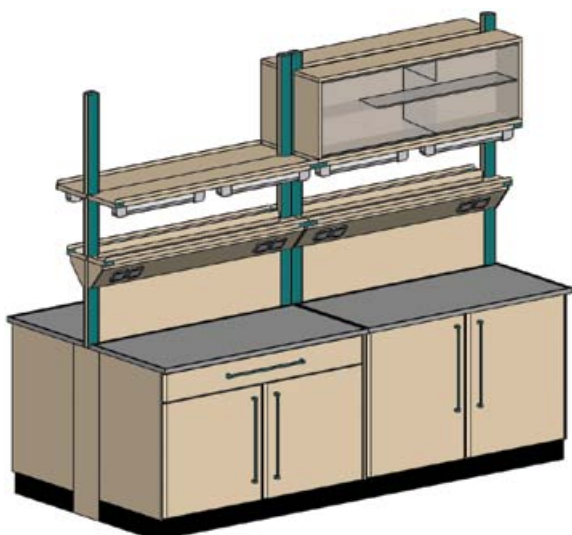

Габариты: 1200x1560x2220 мм

Описание: столы «Прогресс», модуль для островных комплектов «Стиль», шкафы настольные при необходимости.

Островные комплекты формируются из столов «Прогресс», «Динамика», островных модулей «Стиль», при необходимости включаются титровальные установки, весовые и письменные столы

МИНИ-O2

Габариты: 1200x1560x2220 мм

Описание: столы «Прогресс», модуль для островных комплектов «Стиль» -10 (-20), шкафы настольные при необходимости.

Островные комплекты формируются из столов «Прогресс», «Динамика», островных модулей «Стиль», при необходимости включаются титровальные установки, весовые и письменные столы

МИДИ-О

Габариты: 2400x1560x2220 мм

Описание: столы «Прогресс», модуль для островных комплектов Стиль-10 (-20), шкафы настольные при необходимости, столы торцевые ПроСт-73 или ПроМо-7.

Островные комплекты формируются из столов «Прогресс», «Динамика», островных модулей «Стиль», при необходимости включаются титровальные установки, весовые и письменные столы

МИДИ-O2

Габариты: 2600x1560x2220 мм

Описание: столы «Прогресс», модуль для островных комплектов Стиль-10 (-20), шкафы настольные при необходимости.

Островные комплекты формируются из столов «Прогресс», «Динамика», островных модулей «Стиль», при необходимости включаются титровальные установки, весовые и письменные столы