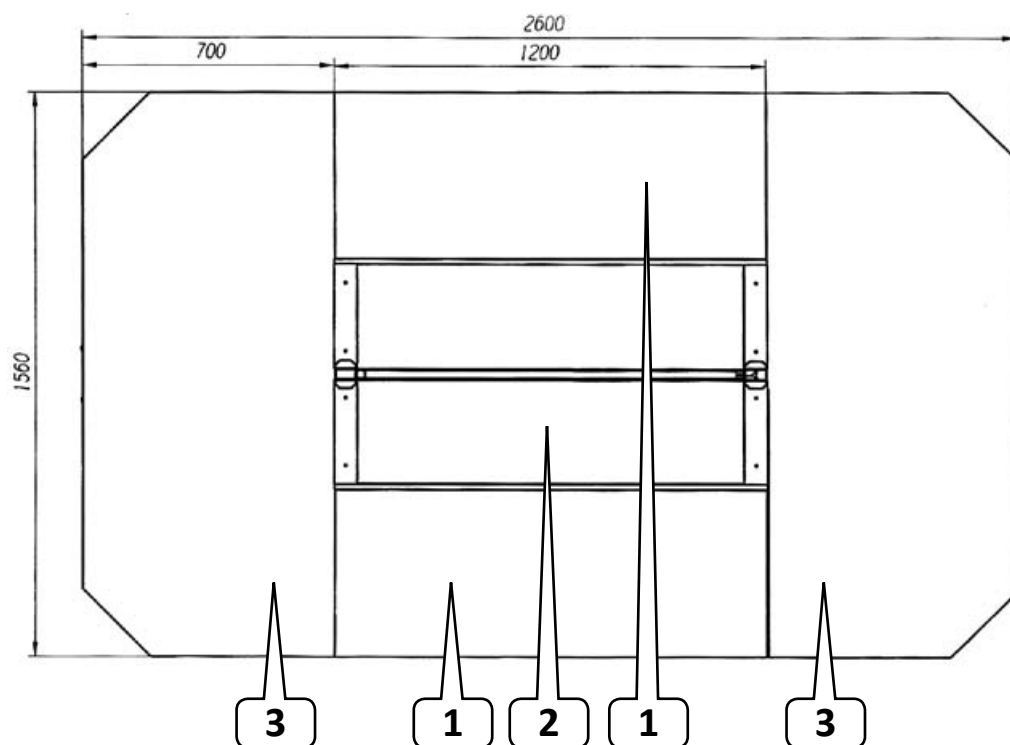

Островные комплекты

1. Стол рабочий 1200х650х900 из столов серии Прогресс или Динамика.
2. Модуль приставной Стиль-10 или Стиль-20, может доукомплектовываться кранами, раковинами для отгонки.
3. Стол торцевой ПроСТ-73 (возможно объединение под внешнюю столешницу).