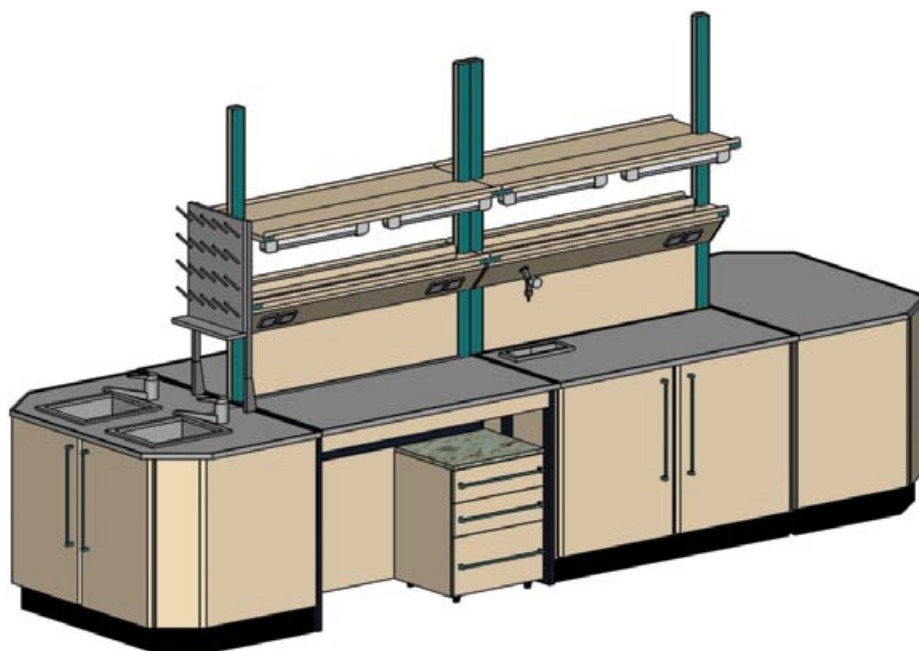

МАКСИ-О2

Габариты: 3800x1560x2220 мм

Описание: столы «Прогресс» и «Динамика», модули для островных комплектов Стиль-10 (-20), шкафы настольные при необходимости, столы торцевые ПроСт-73 или ПроМо-7.

Островные комплекты формируются из столов «Прогресс», «Динамика», приставных модулей «Стиль», при необходимости включаются титровальные установки, весовые и письменные столы