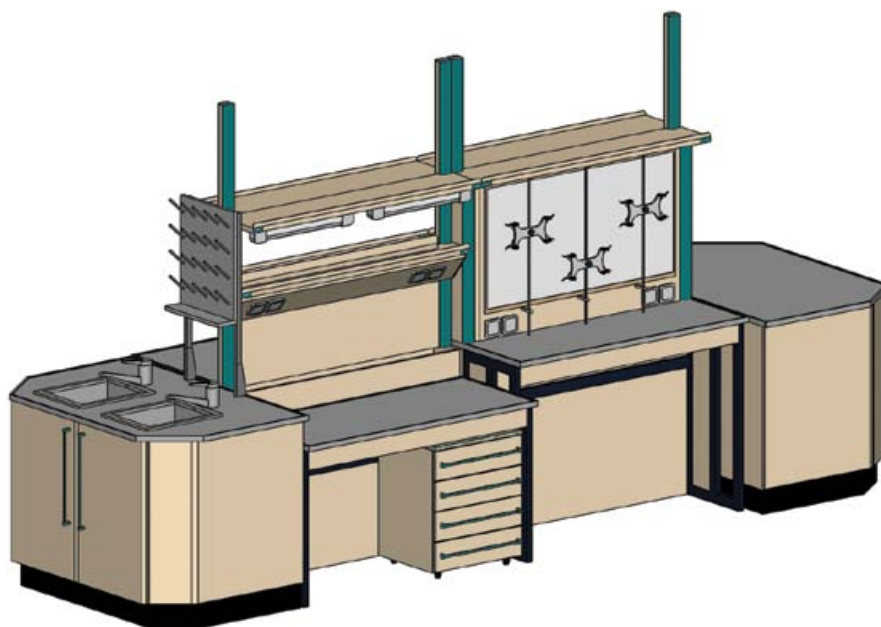

МИНИ-O2

Габариты: 1200x1560x2220 мм

Описание: столы «Прогресс», модуль для островных комплектов «Стиль» -10 (-20), шкафы настольные при необходимости.

Островные комплекты формируются из столов «Прогресс», «Динамика», островных модулей «Стиль», при необходимости включаются титровальные установки, весовые и письменные столы

МИДИ-О

Габариты: 2400x1560x2220 мм

Описание: столы «Прогресс», модуль для островных комплектов Стиль-10 (-20), шкафы настольные при необходимости, столы торцевые ПроСт-73 или ПроМо-7.

Островные комплекты формируются из столов «Прогресс», «Динамика», островных модулей «Стиль», при необходимости включаются титровальные установки, весовые и письменные столы

МИДИ-O2

Габариты: 2600x1560x2220 мм

Описание: столы «Прогресс», модуль для островных комплектов Стиль-10 (-20), шкафы настольные при необходимости.

Островные комплекты формируются из столов «Прогресс», «Динамика», островных модулей «Стиль», при необходимости включаются титровальные установки, весовые и письменные столы

Островные комплекты

МАКСИ-О

Габариты: 3800x1560x2220 мм

Описание: столы «Прогресс», модули для островных комплектов Стиль-10 (-20), шкафы настольные при необходимости, стол письменный «Динамика», тумбы подкатные при необходимости, столы торцевые ПроСт-73 или ПроМо-7, установка для титрования Стиль-УТ.