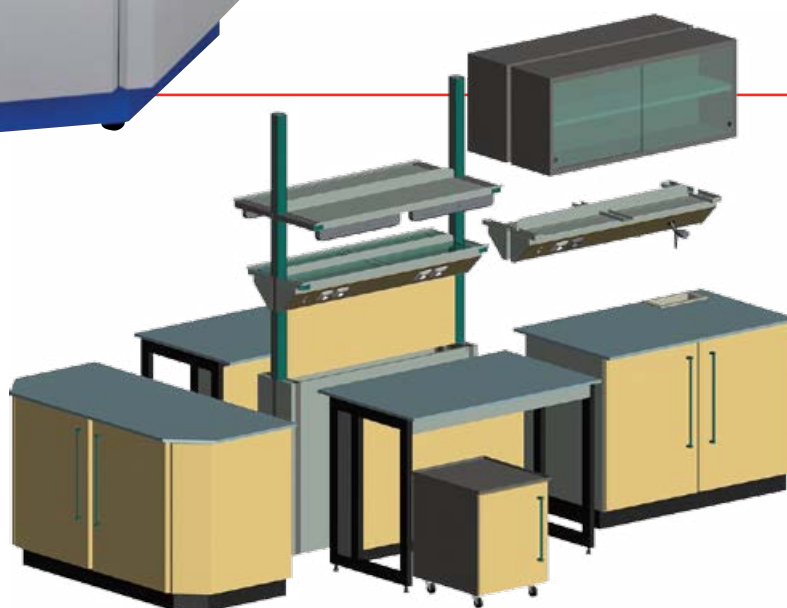

- формируются путем набора из столов «Прогресс», «Динамика» и приставных модулей «Стиль»
- возможность включения титровальных установок, весовых и письменных столов «Динамика»
- в зависимости от площади оснащаемого помещения и нужд потребителя, может быть предложено множество комплектов различных конфигураций; представлены лишь некоторые.

С рекомендациями по стыковке различных столов между собой по размерам помещения можно ознакомиться в разделе «Методические рекомендации по проектированию лабораторий» на стр. 47.